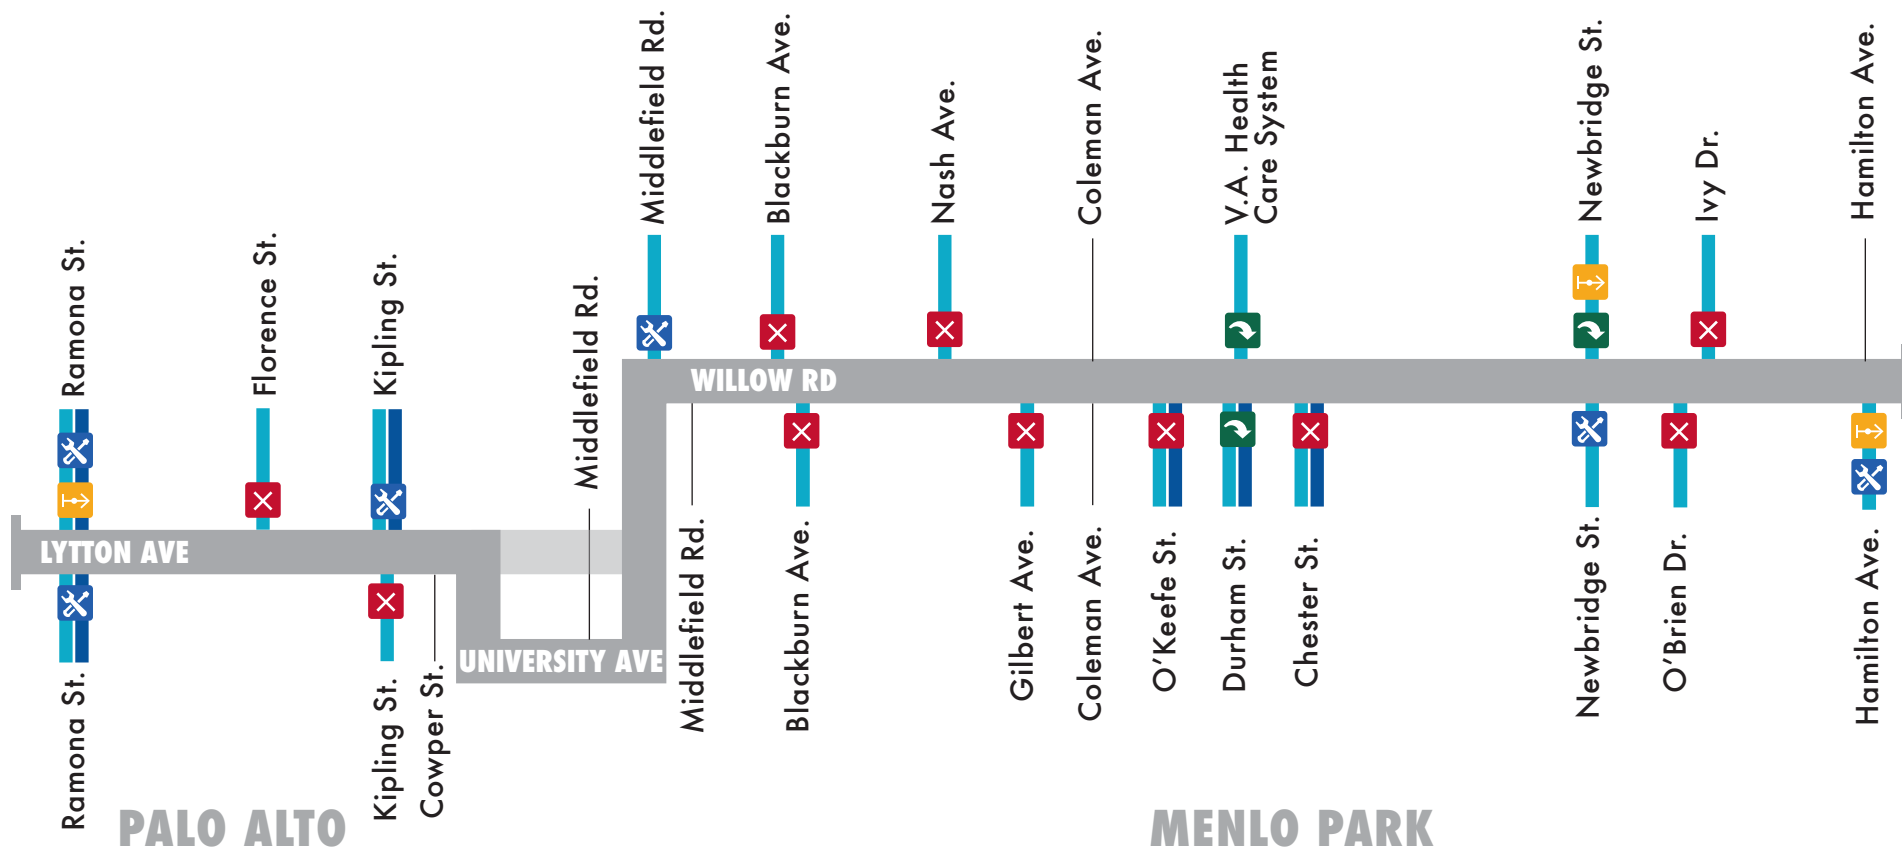

# 建议的 Dumbarton 线路改进地图 半岛

### 图例

-  迁移公交站
-  加长公交站
-  公交站改进
-  移除公交站
-  Dumbarton Express 站点(DB)的变更
-  SamTrans (ST) 站点的变更
-  本站点无变更

非比例尺地图