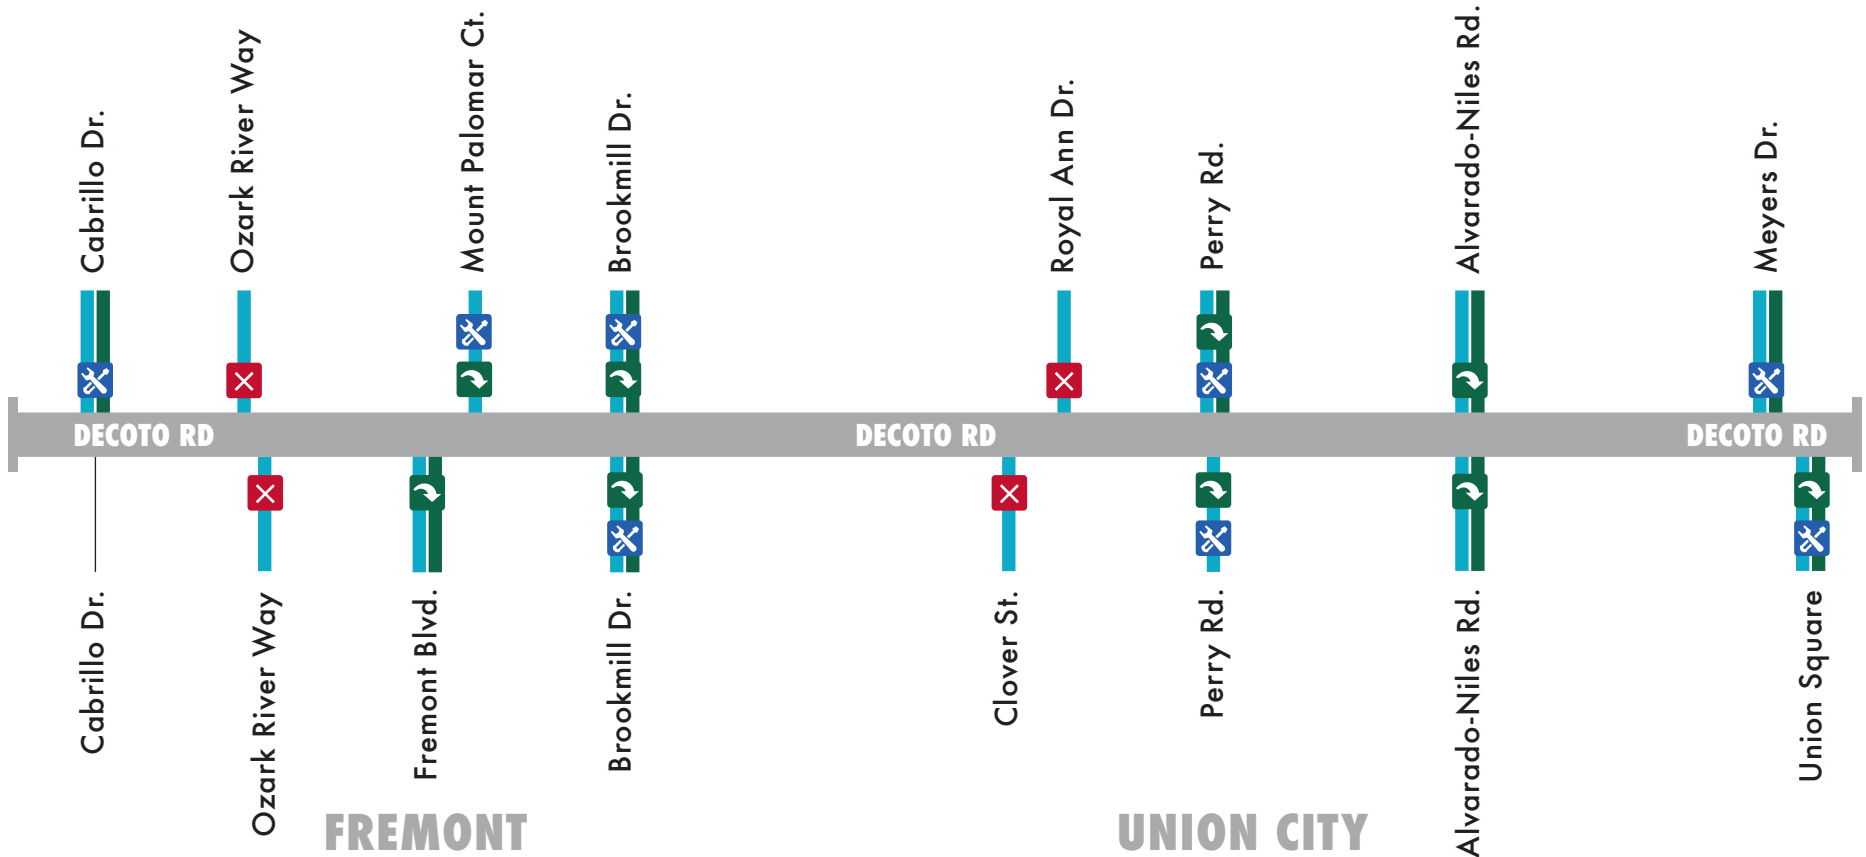

# Mapa de las mejoras propuestas para el Corredor de Dumbarton

## Área del este de la bahía

**LEYENDA**

	Reubicar parada de autobús		Cambios en la parada Dumbarton Express (DB)
	Mejora de paradas de autobuses		Cambios en la parada AC Transit (AC)
	Eliminar parada de autobuses		No hay cambios en esta parada

**EL MAPA NO ESTÁ A ESCALA**